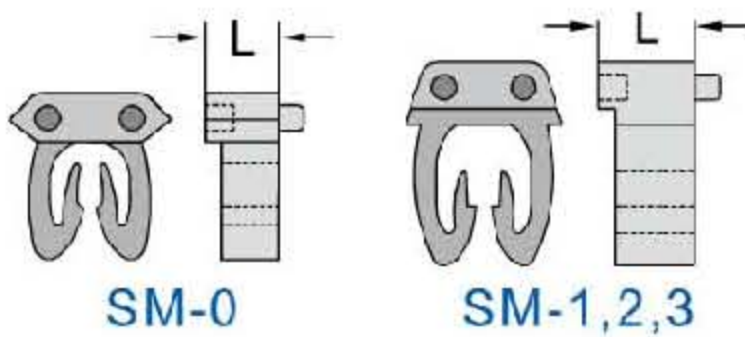

0236 SM型 ケーブルマーカー

■ 材質：ナイロン66 UL規格 94V-2

■ 特長：PB-SMシリーズ
2パックの少量でA~Zまで揃う人気シリーズ！
(A~M)パックと(N~Z)パックがあります。

UNIT : mm

型番	適用電線範囲		内径 ID	L	マーク	入数
	mm ²	AWG				
SM-0	0.12~0.5	26~20	1.2~2.0	2.3	数字 0,1,2,3,...9	1000個入/箱 (25個付x40本)
SM-1	0.5~1.5	20~18	2.2~2.8	2.9	アルファベット A,B,C,...Z	1200個入/箱 (30個付x40本)
SM-2	1.5~2.5	16~14	3.0~3.6	2.8	/,+,-,=	1200個入/箱 (30個付x40本)
SM-3	4~6	12~10	4.2~5.1	2.9	※1箱1文字 空白	800個入/箱 (20個付x40本)

■ 特長：マーカーをご使用いただくことで、より効率的に作業を進められます。
変形しにくく、はっきりとした文字が長持ちします。
SM型ケーブルマーカーは棒状に連なっており、使用の際は一個一個を切り取って簡単に使用できます。

型番	適用電線範囲		内径 ID	L	カラー	入数・内容
	mm ²	AWG				
PB-SM0YW-AM	0.12-0.5	26-20	1.2-2.0	2.3	黄色	325個/パック A~M(各25個)
PB-SM0YW-NZ						325個/パック N~Z(各25個)
PB-SM1YW-AM	0.5-1.5	20-18	2.2-2.8	2.9	黄色	195個/パック A~M(各15個)
PB-SM1YW-NZ						195個/パック N~Z(各15個)
PB-SM2YW-AM	1.5-2.5	16-14	3.0-3.6	2.8	黄色	195個/パック A~M(各15個)
PB-SM2YW-NZ						195個/パック N~Z(各15個)
PB-SM3YW-AM	4-6	12-10	4.2-5.1	2.9	黄色	130個/パック A~M(各10個)
PB-SM3YW-NZ						130個/パック N~Z(各10個)

0236 SM型 カラーケーブルマーカー

● オーダー表記法：型番の後ろにナンバーとカラーコードを付けて下さい。

● 例：EC1-0 BK
サイズ | カラーコード
 | ナンバー

■ 特長：カラー識別するのに最適な製品です。

全部で10色あります。1箱1文字で1色で40本入っています。

ケーブルに押し付けるだけで簡単に装着でき、ひっくり返りにくいので
まっすぐ整列するのも簡単です。

UNIT : mm

型番	適用電線範囲		内径 ID	L	マーク	入数
	mm ²	AWG				
SM-0	0.12~0.5	26~20	1.2~2.0	2.3	数字	1000個入/箱 (25個付x40本)
SM-1	0.5~1.5	20~18	2.2~2.8	2.9	0,1,2,3, ...9	1200個入/箱 (30個付x40本)
SM-2	1.5~2.5	16~14	3.0~3.6	2.8	※ 1箱1文字1色	1200個入/箱 (30個付x40本)
SM-3	4~6	12~10	4.2~5.1	2.9		800個入/箱 (20個付x40本)